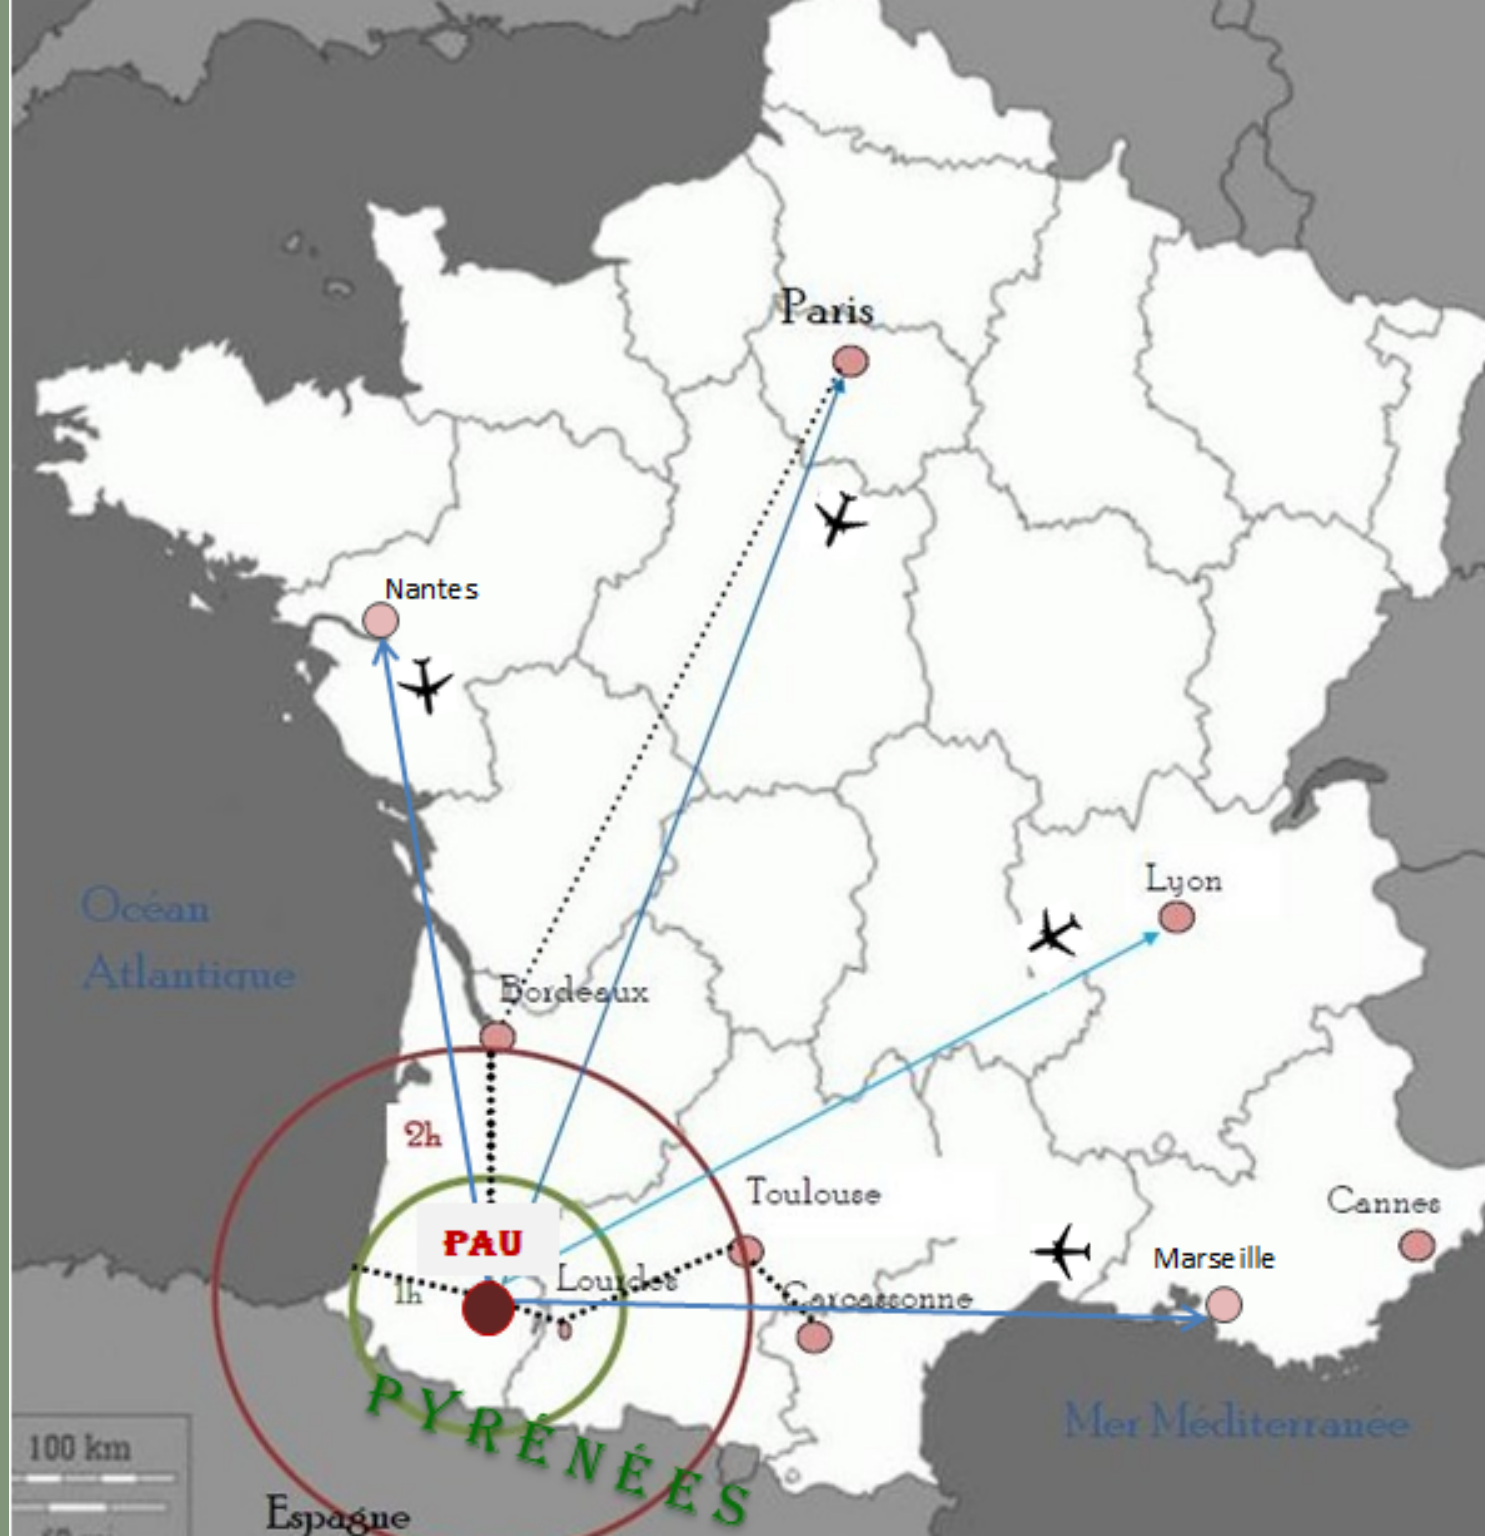

SOUTH WEST PAU CITY